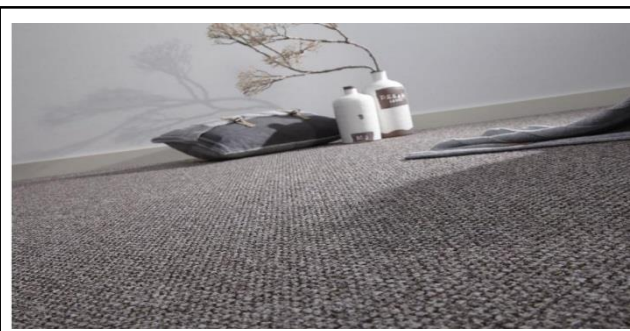

### FICHA TECNICA

Tejido sistema Tufted Boucle.  
Estilo diseño bicolor con relieve.  
Fibra teñida en la masa.  
Apta para trafico residencial.

Hilado filamento continuo	100 % Olefin.
Altura pelo	4 mm.
Altura total	6 mm
Peso Hilado	500 grs/m <sup>2</sup> .
Galga ( hebra por pulgada )	5/32.
Base primaria	100% Polipropileno tejido.
Base secundaria	100% Polipropileno Action Back.
Sellante	Látex.
Ancho de rollo	4.00
Inflamabilidad	Cumple norma ASTM D - 2859