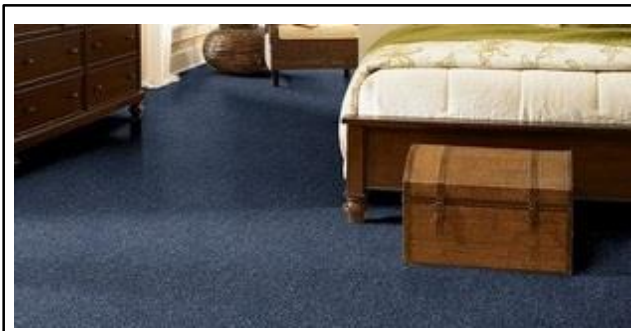

FICHA TECNICA

Tejido sistema Tufted Pelo Cortado.
Estilo diseño saxony.
Fibra teñida en la masa.
Torsión termo fijada
Apta para trafico residencial .

Tufted Pelo Cortado

Hilado fibra cortada	100 % Nylon.
Altura pelo	14 mm.
Altura total	17 mm
Peso Hilado	1600 grs/m ² .
Galga (hebra por pulgada)	1/8.
Base primaria	100% Polipropileno tejido.
Base secundaria	100% Feltbacking Texflor/Ultratex .
Ancho de rollo	4.00 mts
Inflamabilidad	Cumple Efl (EN 14041:2004)