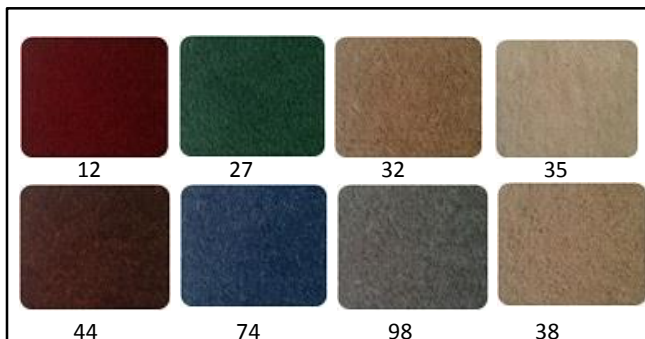

WINTER
alfombras • pisos • cortinas • toldos

San Eugenio 510 - Ñuñoa - Fono + 56 2 2239 9211
Av. Vitacura 5026 - Vitacura - Fono + 56 2 2218 32 80
winter@alfombraswinter.cl
www.alfombraswinter.cl

ALFOMBRA PELO CORTADO AURIS

FICHA TECNICA

Tejido sistema Tufted Pelo Cortado.
Estilo diseño saxony.
Fibra teñida en la masa.
Torsión termo fijada
Apta para trafico residencial .

Tufted Pelo Cortado

Hilado fibra cortada	100 % Nylon.
Altura pelo	14 mm.
Altura total	17 mm
Peso Hilado	1600 grs/m ² .
Galga (hebra por pulgada)	1/8.
Base primaria	100% Polipropileno tejido.
Base secundaria	100% Feltbacking Texflor/Ultratex .
Ancho de rollo	4.00 mts
Inflamabilidad	Cumple Efl (EN 14041:2004)